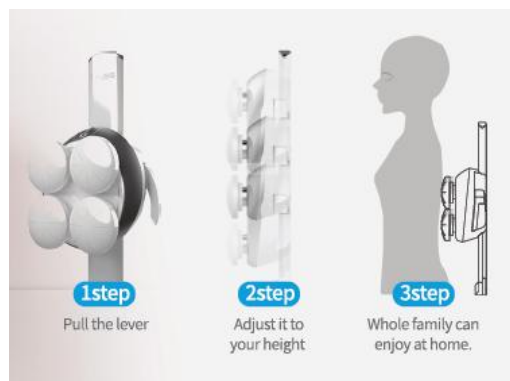

The future of bathrooms

PUSIS, a company specializing in bathroom appliances

「ボディピーリング機」は手の届かない**背中を洗うときに使う家庭用の機械**です。一人で手が届かず洗えなかった背中をボディピーリング機で綺麗に洗ってみてください。

PUSIS
BODY PEELING MACHINE
BPM-2021

背中や腕などをゴシゴシ洗う

使用方法、仕様と認証

Name	Body peeling machine
Adapter input voltage	AC 100V~220V/50-60Hz
Adapter output voltage	5V/3A, 9V/2A, 12V/1.5A
Battery specifications	12V / 3000mAh
Charging time	1 hour and 50 min
Size	230 x 550 x 180(mm)
Weight	2.8kg
Motor power	12V/ 2A/ 12.5(W)
Country of manufacture	South Korea
Manufacturer	PUSIS INC.

メリット

- 01 モーターは体をごしごし磨くのに十分な強度を持って、故障が発生した場合、自動的に停止して安全に使用
- 02 感覚的なデザインとカラー、ボディピーリング機はどんなバスルームに置いても似合うように一つ一つ丁寧にデザイン
- 03 お家でもオイルマッサージの気分を味わいたいなら、専用のマッサージキャップでご利用可能