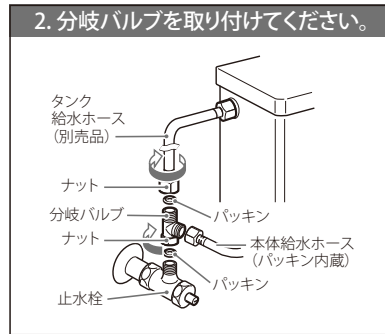

構成部品

製品固定用	給水配管連結用	取扱説明書
 取付ボルト  半丸パッキン  ワッシャー  ナット ボルトセット1組	 本体給水ホース 約1m - 1本 (パッキン内蔵)  分岐バルブ 1個 (ねじのサイズ: G1/2)  パッキン 2個	

製品質量	製品サイズ
約 4.2kg	幅 約 487mm 長さ 約 545mm 高さ 約 154mm

製品の構造と各部のなまえ

本体表側

取り付けかた

- 本カタログに記載しております商品および機能は一般家庭用であり業務用および車両、船舶などでの使用に適しませんので、ご注意ください。
- これらの製品は、日本国内用に設計されているため海外では使用できません。また、アフターサービスもできません。
(These products are designed for use only in Japan and cannot be used in any other country. No servicing is available outside of Japan.)