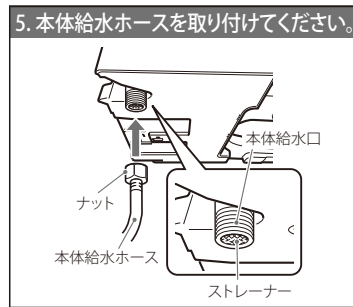

構成部品

製品固定用	給水配管連結用	取扱説明書
 取付ボルト  半丸パッキン  ワッシャー  ナット ボルトセット1組	 本体給水ホース 約1m - 1本 (パッキン内蔵)  分岐バルブ 1個 (ねじのサイズ: G1/2)  パッキン 2個	

製品質量	製品サイズ
約 4.2kg	幅 約 487mm 長さ 約 545mm 高さ 約 154mm

製品の構造と各部のなまえ

本体表側

取り付けかた

- 本カタログに記載しております商品および機能は一般家庭用であり業務用および車両、船舶などでの使用に適しませんので、ご注意ください。
- これらの製品は、日本国内用に設計されているため海外では使用できません。また、アフターサービスもできません。
(These products are designed for use only in Japan and cannot be used in any other country. No servicing is available outside of Japan.)