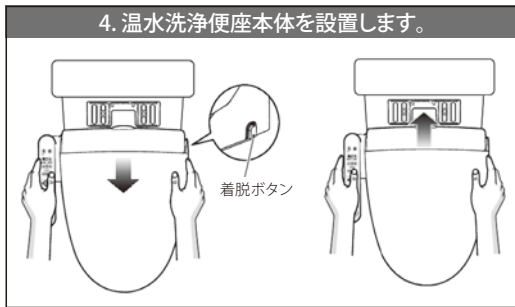

構成部品

製品固定用	給水配管連結用	取扱説明書
 取付ボルト  半丸パッキン  ワッシャー  ナット ボルトセット1組	 本体給水ホース 約1m - 1本 (パッキン内蔵)  分岐バルブ 1個 (ねじのサイズ: G1/2)  パッキン 2個	

製品質量	製品サイズ
約 4.2kg	幅 約 487mm 長さ 約 545mm 高さ 約 154mm

製品の構造と各部のなまえ

本体表側

取り付けかた

- 本カタログに記載しております商品および機能は一般家庭用であり業務用および車両、船舶などでの使用に適しませんので、ご注意ください。
- これらの製品は、日本国内用に設計されているため海外では使用できません。また、アフターサービスもできません。
(These products are designed for use only in Japan and cannot be used in any other country. No servicing is available outside of Japan.)