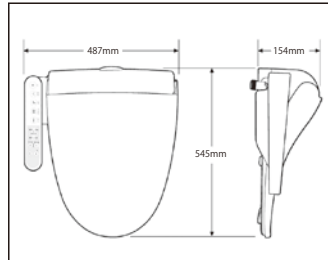

仕様

モデル名	ARK-H220W (ホワイト)	ARK-H220I (アイボリー)
JANコード	8807977110495	8807977110518
電源	AC100V、50/60Hz	
定格消費電力	662W	
給水方式	タイプ	水道直結式
	使用可能な給水圧力	0.07~0.75MPa (0.7~7.5kgf/cm ²)
	おしり洗浄 (L/min)	0.55~0.75L
温水洗浄装置	ビデ洗浄 (L/min)	0.55~0.75L
	水勢調節	おしり洗浄、ビデ洗浄各3段階 (弱、中、強)
	温水温度調節	3段階調節 (約34°C~40°C)、およびヒーターオフ
	ノズルの位置調節	おしり洗浄6段階、ビデ洗浄6段階
	温水ヒーター	600W
	温水タンクの容量	約0.67L
	安全装置	温度過熱防止スイッチ、温度ヒューズ、水位センサー
暖房便座装置	便座の温度調節	3段階調節 (約33°C~40°C)、およびヒーターオフ
	便座ヒーター	50W
	安全装置	温度ヒューズ
節電モード	一般節電	
その他の安全装置	漏電遮断回路内蔵	
電源コード	長さ約1m	
使用給水温度	約5°C~35°C (推奨10°C~30°C)	

構成部品

製品固定用	給水配管連結用	取扱説明書
 取付ボルト  半丸パッキン  ワッシャー  ナット ボルトセット1組	 本体給水ホース 約1m - 1本 (パッキン内蔵)  分岐バルブ 1個 (ねじのサイズ: G1/2)  パッキン 2個	

製品質量	製品サイズ
約 4.2kg	幅 約 487mm 長さ 約 545mm 高さ 約 154mm

製品の構造と各部のなまえ

本体表側

取り付けかた

- 本カタログに記載しております商品および機能は一般家庭用であり業務用および車両、船舶などでの使用に適しませんので、ご注意ください。
- これらの製品は、日本国内用に設計されているため海外では使用できません。また、アフターサービスもできません。
(These products are designed for use only in Japan and cannot be used in any other country. No servicing is available outside of Japan.)