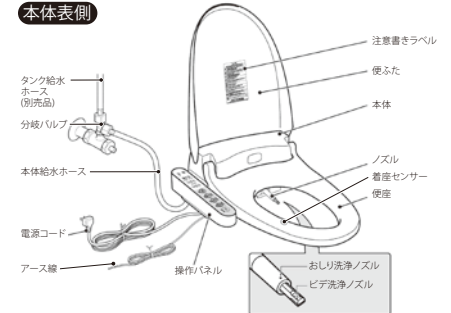

構成部品

製品固定用	給水配管連結用	取扱説明書
 取付ボルト  半丸パッキン  ワッシャー  ナット ボルトセット1組	 本体給水ホース 約1m - 1本 (パッキン内蔵)  分岐バルブ 1個 (ねじのサイズ: G1/2)  パッキン 2個	

製品質量	製品サイズ
約 4.2kg	幅 約 487mm 長さ 約 545mm 高さ 約 154mm

製品の構造と各部のなまえ

本体表側

取り付けかた

- 本カタログに記載しております商品および機能は一般家庭用であり業務用および車両、船舶などでの使用に適しませんので、ご注意ください。
- これらの製品は、日本国内用に設計されているため海外では使用できません。また、アフターサービスもできません。
(These products are designed for use only in Japan and cannot be used in any other country. No servicing is available outside of Japan.)